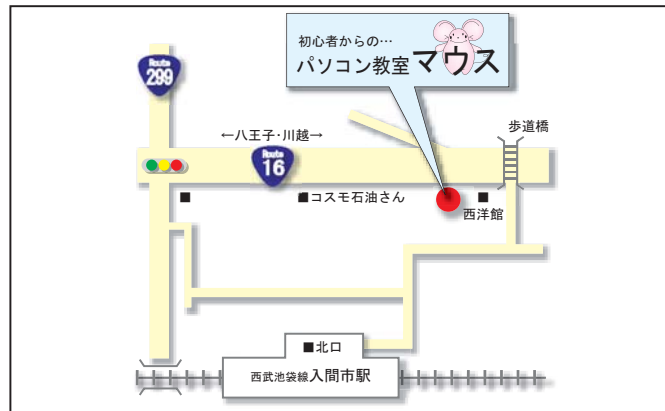

## ■ パソコン教室マウスまでの地図 ■

### ■ 御車でお越しの方

国道16号沿い河原町交差点より川越方面へ向かい200m先の右手西洋館敷地内の奥へお入り下さい。(看板が目印)  
お車は敷地内のあいてるところへ  ご自由にどうぞ。

### ■ 電車でお越しの方

西武池袋線入間市駅北口より徒歩5分。16号沿い教室看板よりお入り下さい。