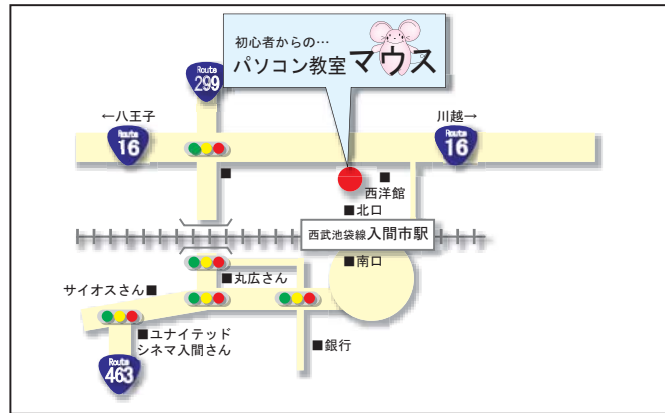

## ■ パソコン教室マウスまでの地図 ■

### ■ 御車でお越しの方

国道16号沿い河原町交差点より川越方面へ向かい200m先の右手西洋館敷地内の奥へお入り下さい。(看板が目印)  
お車は敷地内のあいてるところへ  ご自由にどうぞ。

### ■ 電車でお越しの方

西武池袋線入間市駅北口より徒歩5分。16号沿い教室看板よりお入り下さい。